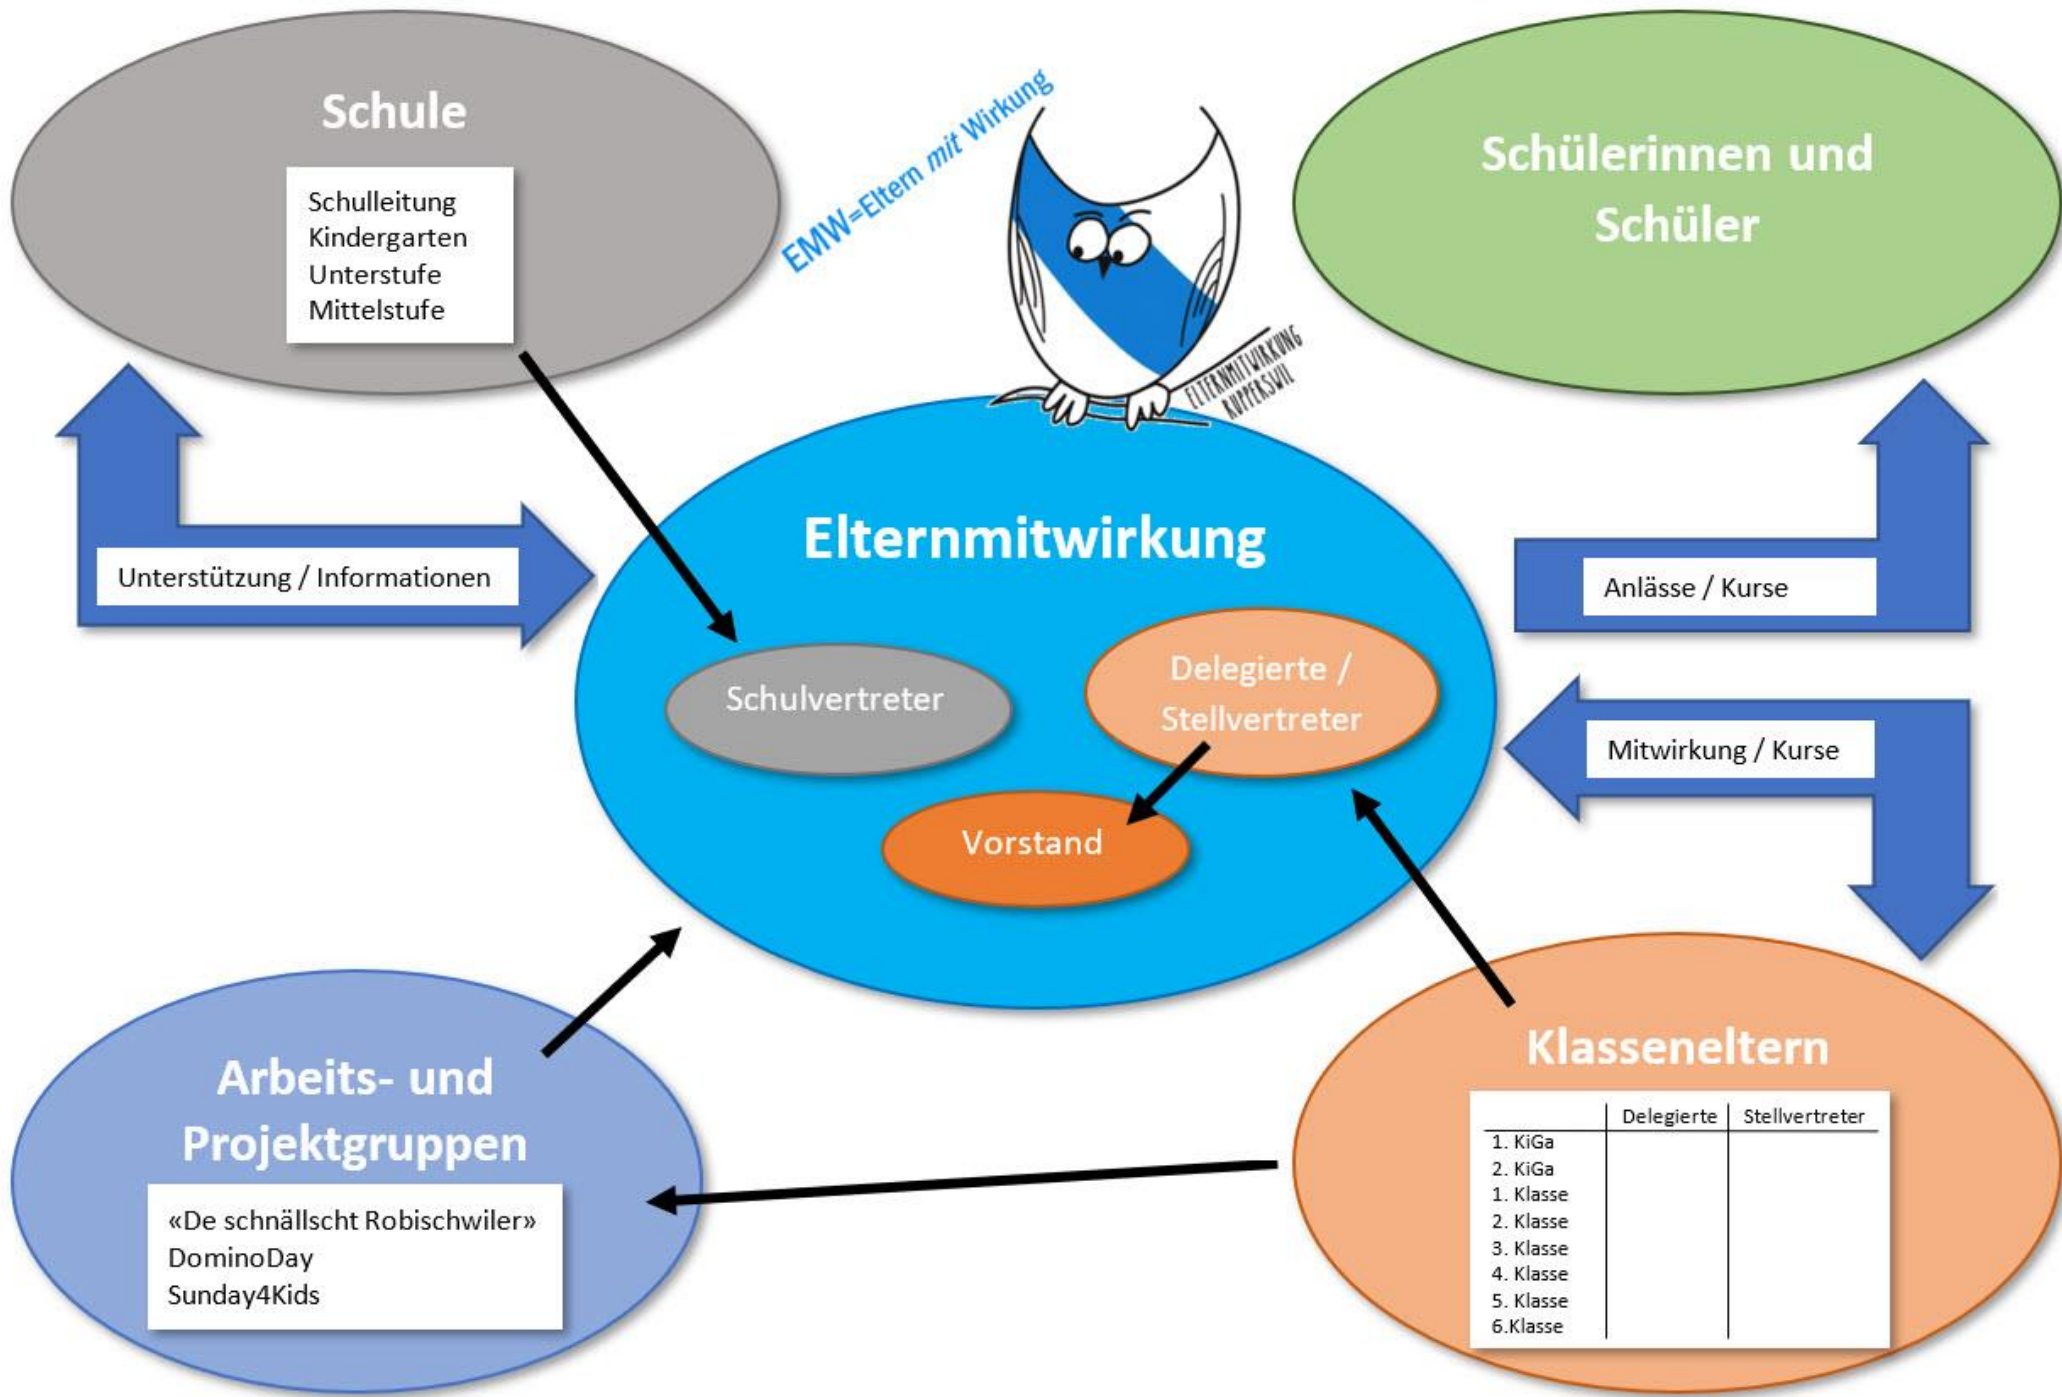

Elternmitwirkung Ruppertswil

Wer sind wir?

Die Elternmitwirkung der Primarschule Rapperswil setzt sich aus Delegierten und Stellvertretern aller Schulklassen vom 1. Kindergarten bis zur 6. Klasse und den Schulvertretern zusammen.

Wir organisieren gemeinsam Anlässe für Eltern und Kinder oder unterstützen die Schule bei der Durchführung ebendieser.

Wir sind das Bindeglied zwischen Eltern, Lehrpersonen und Schulleitung und stärken die Zusammenarbeit und das gegenseitige Vertrauen.

Schule

Schulleitung
Kindergarten
Unterstufe
Mittelstufe

Unterstützung / Informationen

Elternmitwirkung

Schulvertreter

Delegierte /
Stellvertreter

Vorstand

Schülerinnen und Schüler